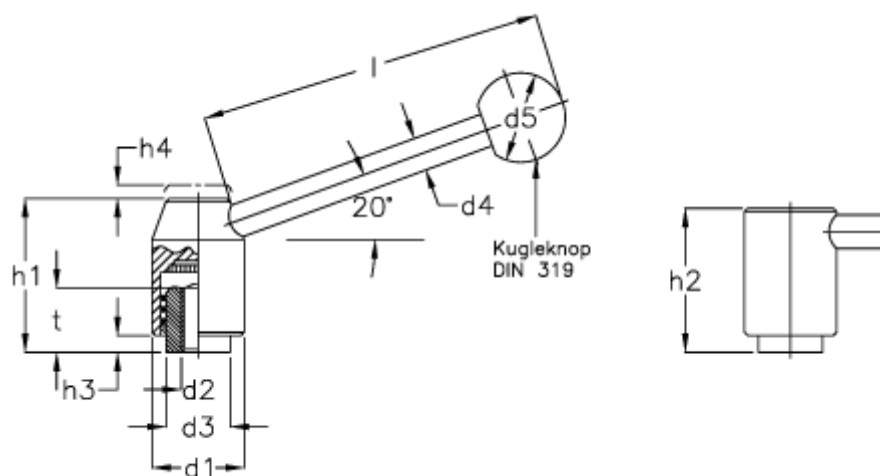

Varenummer: 20491450
Beskrivelse: E+G Indstilleligt håndtag
GN212.3-33-M 16-E

Mål

d1 = 33	h1 = 55.0
d2 = 1/2 x 13	h2 = 51.5
d2 = 5/8 x 11	h3 = 6.0
d2 = M 16	h4 = 5.5
d2 = M 12	l = 124
d3 = 23.0	t min = 23
d4 = 12	
d5 = 32	